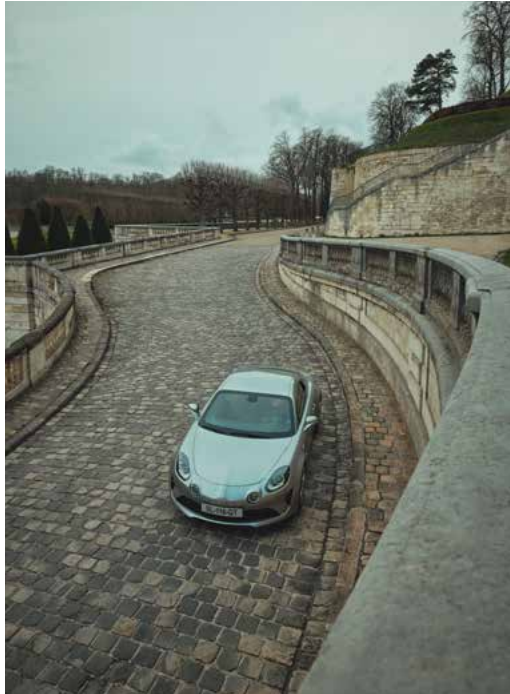

Découvrez la gamme Alpine A110 sur / Discover the Alpine A110 line-up on / Entdecken Sie das Alpine A110-Lineup auf www.alpinecars.com